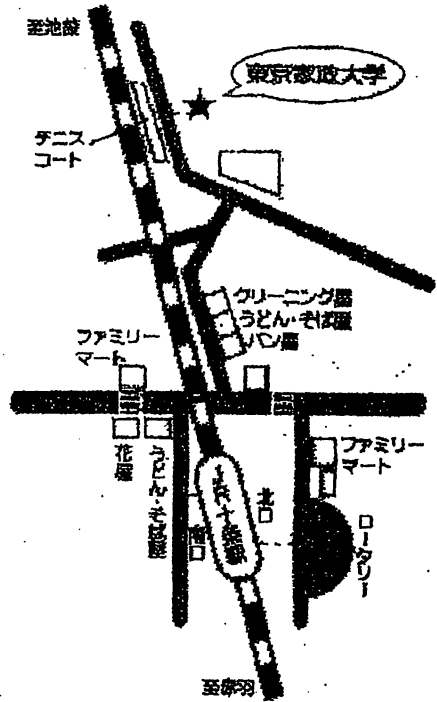

東京家政大学・東京家政大学短期大学部

【JR埼京線「十条駅」からの地図】

板橋キャンパス
<所在地> 〒173-8602 東京都板橋区加賀1-18-1 TEL 03(3961)5226
<交通アクセス> ● JR埼京線十条駅下車徒歩5分

板橋校舎配置図